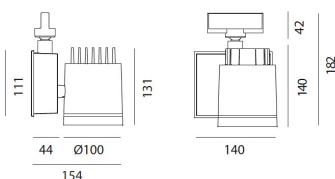

ТЕХНИЧЕСКИЕ ДАННЫЕ ПРОДУКТА

Picto 100 led track white horizontal

**ДИЗАЙН:**

Artemide
2013

МАТЕРИАЛЫ:

Aluminium

ОПИСАНИЕ:**ВЫБРАТЬ**

LED

White

КОД ПРОДУКТА

M237333

Вид светового потока**ТЕХНИЧЕСКИЕ ДАННЫЕ****ХАРАКТЕРИСТИКИ**

Наименование продукции: Picto 100 led track white horizontal

Код: M237333

Цвет: White

Материал: Aluminium

Серии: Architectural

Окружающая среда: Внутреннее

место контракта: Гостеприимство
Гостиницы, Розничные магазины, Музеи & Выставки

РАЗМЕРЫ**ЦВЕТ****РАЗМЕРЫ**

Длина: cm 15.4

Высота: cm 22.1

Диаметр: cm 10

Угол наклона: 9090