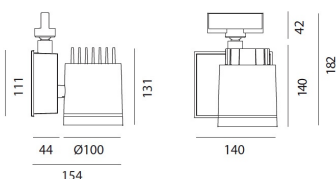

ТЕХНИЧЕСКИЕ ДАННЫЕ ПРОДУКТА

Picto 100 led track silver horizontal

**ДИЗАЙН:**

Artemide
2013

МАТЕРИАЛЫ:

Aluminium

ОПИСАНИЕ:**ВЫБРАТЬ**

LED

Silver

КОД ПРОДУКТА

M237363

Вид светового потока**ТЕХНИЧЕСКИЕ ДАННЫЕ****ХАРАКТЕРИСТИКИ**

Наименование продукции: Picto 100 led track silver horizontal
Код: M237363
Цвет: Silver
Материал: Aluminium
Серии: Architectural
Окружающая среда: Внутреннее
место контракта: Гостеприимство
Гостиницы, Розничные магазины, Музеи & Выставки

РАЗМЕРЫ**ЦВЕТ****РАЗМЕРЫ**

Длина: cm 15.4
Высота: cm 22.1
Диаметр: cm 10
Угол наклона: 9090
Вращение: 355
Вес: kg 1.2
тест раскаленной проволокой: 850 °

ЛАМПЫ ВКЛЮЧЕНЫ В КОМПЛЕКТ

Категория: LED
Ватт: 19 W
Световой поток (lm): 2124 lm
Типология: 2
Цветовая температура (K): 4000 K
Класс: A