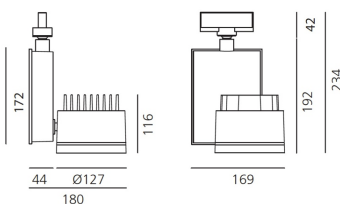

Цвет: silver

Материал: Aluminum

Серии: Architectural

Окружающая среда: Внутреннее

место контракта: Гостеприимство
Гостиницы, Розничные
магазины, Музеи &
Выставки

РАЗМЕРЫ**ЦВЕТ****РАЗМЕРЫ**

Длина: cm 18

Высота: cm 23.4

Глубина: cm 16.9

Диаметр: cm 12.7

Угол наклона: 9090

Вращение: 355

Вес: kg 2.6

тест раскаленной

проволокой: 850 °

ЛАМПЫ ВКЛЮЧЕНЫ В КОМПЛЕКТ