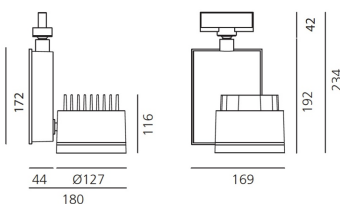

white

КОД ПРОДУКТА

M237533

Вид светового потока

20

ТЕХНИЧЕСКИЕ ДАННЫЕ**ХАРАКТЕРИСТИКИ**

Наименование продукции: Picto 125 track - White 16°
4000k - undimmable

Код: M237533

Цвет: white

Материал: Aluminum

Серии: Architectural

Окружающая среда: Внутреннее

место контракта: Гостеприимство
Гостиницы, Розничные
магазины, Музеи &
Выставки

РАЗМЕРЫ**ЦВЕТ****РАЗМЕРЫ**

Длина: cm 18

Высота: cm 23.4

Глубина: cm 16.9

Диаметр: cm 12.7

Угол наклона: 9090

Вращение: 355

Вес: kg 2.6

тест раскаленной
проволокой: 850 °

ЛАМПЫ ВКЛЮЧЕНЫ В КОМПЛЕКТ

Категория: LED