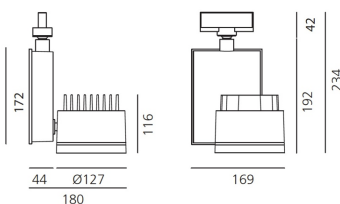

Цвет: silver

Материал: Aluminum

Серии: Architectural

Окружающая среда: Внутреннее

место контракта: Гостеприимство
Гостиницы, Розничные
магазины, Музеи &
Выставки

РАЗМЕРЫ**ЦВЕТ****РАЗМЕРЫ**

Длина: cm 18

Высота: cm 23.4

Грубина: cm 16.9

Диаметр: cm 12.7

Угол наклона: 9090

Вращение: 355

Вес: kg 2.6

тест раскаленной
проволокой: 850 °

ЛАМПЫ ВКЛЮЧЕНЫ В КОМПЛЕКТ

Категория: LED