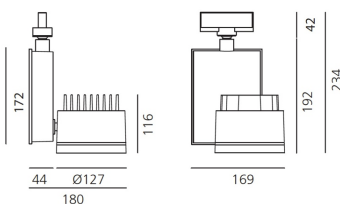

Материал: Aluminum

Серии: Architectural

Окружающая среда: Внутреннее

место контракта: Гостеприимство  
Гостиницы, Розничные  
магазины, Музеи &  
Выставки

**РАЗМЕРЫ****ЦВЕТ****РАЗМЕРЫ**

Длина: cm 18

Высота: cm 23.4

Глубина: cm 16.9

Диаметр: cm 12.7

Угол наклона: 9090

Вращение: 355

Вес: kg 2.6

тест раскаленной  
проводакой: 850 °

**ЛАМПЫ ВКЛЮЧЕНЫ В КОМПЛЕКТ**

Категория: LED