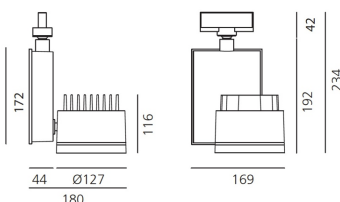

Серии: Architectural

Окружающая среда: Внутреннее

место контракта: Гостеприимство
Гостиницы, Розничные
магазины, Музеи &
Выставки

РАЗМЕРЫ**ЦВЕТ****РАЗМЕРЫ**

Длина: cm 18

Высота: cm 23.4

Грубина: cm 16.9

Диаметр: cm 12.7

Угол наклона: 9090

Вращение: 355

Вес: kg 2.6

тест раскаленной
проводакой: 850 °

ЛАМПЫ ВКЛЮЧЕНЫ В КОМПЛЕКТ

Категория: LED

Ватт: 31W

Световой поток (lm): 3454lm