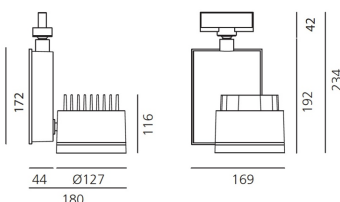

white

КОД ПРОДУКТА

M237733

Вид светового потока

20

ТЕХНИЧЕСКИЕ ДАННЫЕ**ХАРАКТЕРИСТИКИ**

Наименование продукции: Picto 125 track - White 36°
4000k - undimmable

Код: M237733

Цвет: white

Материал: Aluminum

Серии: Architectural

Окружающая среда: Внутреннее

место контракта: Гостеприимство
Гостиницы, Розничные
магазины, Музеи &
Выставки

РАЗМЕРЫ**ЦВЕТ****РАЗМЕРЫ**

Длина: cm 18

Высота: cm 23.4

Глубина: cm 16.9

Диаметр: cm 12.7

Угол наклона: 9090

Вращение: 355

Вес: kg 2.6

тест раскаленной
проволокой: 850 °

ЛАМПЫ ВКЛЮЧЕНЫ В КОМПЛЕКТ

Категория: LED