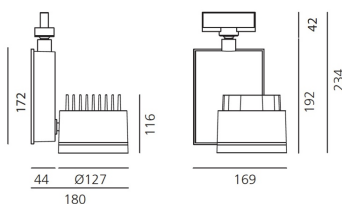

ТЕХНИЧЕСКИЕ ДАННЫЕ ПРОДУКТА

Picto 125 track

**ДИЗАЙН:**

Artemide
2013

МАТЕРИАЛЫ:

Aluminum

ОПИСАНИЕ:**ВЫБРАТЬ**

LED

silver

КОД ПРОДУКТА

M237763

Вид светового потока**ТЕХНИЧЕСКИЕ ДАННЫЕ****ХАРАКТЕРИСТИКИ**

Наименование продукции: Picto 125 track
Код: M237763
Цвет: silver
Материал: Aluminum
Серии: Architectural
Окружающая среда: Внутреннее
место контракта: Гостеприимство
Гостиницы, Розничные
магазины, Музеи &
Выставки

РАЗМЕРЫ**ЦВЕТ****РАЗМЕРЫ**

Длина: cm 18
Высота: cm 23.4
Глубина: cm 16.9
Диаметр: cm 12.7
Угол наклона: 9090
Вращение: 355
Вес: kg 2.6
тест раскаленной
проволокой: 850 °

ЛАМПЫ ВКЛЮЧЕНЫ В КОМПЛЕКТ

Категория: LED
Ватт: 31W
Световой поток (lm): 3695lm
Типология: 1
Цветовая температура (K): 4000K
Класс: A