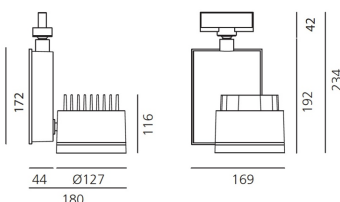

white

КОД ПРОДУКТА

M243633

Вид светового потока

20

ТЕХНИЧЕСКИЕ ДАННЫЕ**ХАРАКТЕРИСТИКИ**

Наименование продукции: Picto 125 track - White 16°
3000k - Dali

Код: M243633

Цвет: white

Материал: Aluminum

Серии: Architectural

Окружающая среда: Внутреннее

место контракта: Гостеприимство
Гостиницы, Розничные
магазины, Музеи &
Выставки

РАЗМЕРЫ**ЦВЕТ****РАЗМЕРЫ**

Длина: cm 18

Высота: cm 23.4

Глубина: cm 16.9

Диаметр: cm 12.7

Угол наклона: 9090

Вращение: 355

Вес: kg 2.6

тест раскаленной
проволокой: 850 °

ЛАМПЫ ВКЛЮЧЕНЫ В КОМПЛЕКТ

Категория: LED