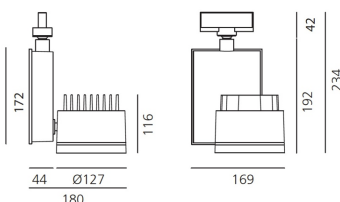

white

КОД ПРОДУКТА

M243733

Вид светового потока

20

ТЕХНИЧЕСКИЕ ДАННЫЕ**ХАРАКТЕРИСТИКИ**

Наименование продукции: Picto 125 track - White 16°
4000k - Dali

Код: M243733

Цвет: white

Материал: Aluminum

Серии: Architectural

Окружающая среда: Внутреннее

место контракта: Гостеприимство
Гостиницы, Розничные
магазины, Музеи &
Выставки

РАЗМЕРЫ**ЦВЕТ****РАЗМЕРЫ**

Длина: cm 18

Высота: cm 23.4

Глубина: cm 16.9

Диаметр: cm 12.7

Угол наклона: 9090

Вращение: 355

Вес: kg 2.6

тест раскаленной
проводакой: 850 °

ЛАМПЫ ВКЛЮЧЕНЫ В КОМПЛЕКТ

Категория: LED