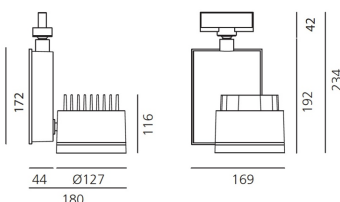

silver

КОД ПРОДУКТА

M243763

Вид светового потока

20

ТЕХНИЧЕСКИЕ ДАННЫЕ**ХАРАКТЕРИСТИКИ**

Наименование продукции: Picto 125 track - Silver 16°
4000k - Dali

Код: M243763

Цвет: silver

Материал: Aluminum

Серии: Architectural

Окружающая среда: Внутреннее

место контракта: Гостеприимство
Гостиницы, Розничные
магазины, Музеи &
Выставки

РАЗМЕРЫ**ЦВЕТ****РАЗМЕРЫ**

Длина: cm 18

Высота: cm 23.4

Глубина: cm 16.9

Диаметр: cm 12.7

Угол наклона: 9090

Вращение: 355

Вес: kg 2.6

тест раскаленной

проволокой: 850 °

ЛАМПЫ ВКЛЮЧЕНЫ В КОМПЛЕКТ