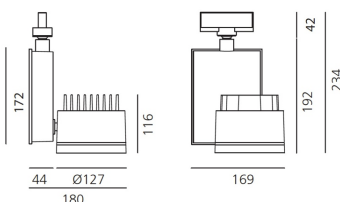

**КОД ПРОДУКТА**

M243833

**Вид светового потока**

20

**ТЕХНИЧЕСКИЕ ДАННЫЕ****ХАРАКТЕРИСТИКИ**

Наименование продукции: Picto 125 track - White 36°  
3000k - Dali  
Код: M243833  
Цвет: white  
Материал: Aluminum  
Серии: Architectural  
Окружающая среда: Внутреннее  
место контракта: Гостеприимство  
Гостиницы, Розничные  
магазины, Музеи &  
Выставки

**РАЗМЕРЫ****ЦВЕТ****РАЗМЕРЫ**

Длина: cm 18  
Высота: cm 23.4  
Глубина: cm 16.9  
Диаметр: cm 12.7  
Угол наклона: 9090  
Вращение: 355  
Вес: kg 2.6  
тест раскаленной  
проволокой: 850 °

**ЛАМПЫ ВКЛЮЧЕНЫ В КОМПЛЕКТ**