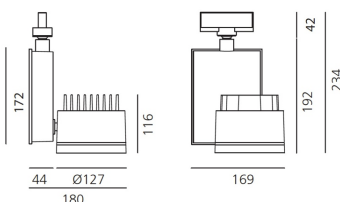

**КОД ПРОДУКТА**

M243863

**Вид светового потока**

20

**ТЕХНИЧЕСКИЕ ДАННЫЕ****ХАРАКТЕРИСТИКИ**

Наименование продукции: Picto 125 track - Silver 36°  
3000k - Dali  
Код: M243863  
Цвет: silver  
Материал: Aluminum  
Серии: Architectural  
Окружающая среда: Внутреннее  
место контракта: Гостеприимство  
Гостиницы, Розничные  
магазины, Музеи &  
Выставки

**РАЗМЕРЫ****ЦВЕТ****РАЗМЕРЫ**

Длина: cm 18  
Высота: cm 23.4  
Грубина: cm 16.9  
Диаметр: cm 12.7  
Угол наклона: 9090  
Вращение: 355  
Вес: kg 2.6  
тест раскаленной  
проволокой: 850 °

**ЛАМПЫ ВКЛЮЧЕНЫ В КОМПЛЕКТ**