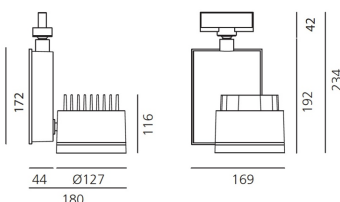

silver

КОД ПРОДУКТА

M243963

Вид светового потока**ТЕХНИЧЕСКИЕ ДАННЫЕ****ХАРАКТЕРИСТИКИ**

Наименование продукции: Picto 125 track - Silver 36°
4000k - Dali

Код: M243963

Цвет: silver

Материал: Aluminum

Серии: Architectural

Окружающая среда: Внутреннее

место контракта: Гостеприимство
Гостиницы, Розничные
магазины, Музеи &
Выставки

РАЗМЕРЫ**ЦВЕТ****РАЗМЕРЫ**

Длина: cm 18

Высота: cm 23.4

Глубина: cm 16.9

Диаметр: cm 12.7