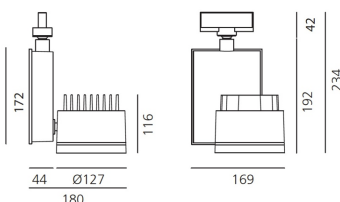

ВЫБРАТЬ

LED

black

КОД ПРОДУКТА

M278043

Вид светового потока

20 TW

ТЕХНИЧЕСКИЕ ДАННЫЕ**ХАРАКТЕРИСТИКИ**

Наименование продукции: Picto 125 track Tunable White - Black 16°
Код: M278043
Цвет: black
Материал: Aluminum
Серии: Architectural

РАЗМЕРЫ

Длина: cm 18
Высота: cm 23.4
Диаметр: cm 12.7
Угол наклона: 9090
Вращение: 355
Вес: kg 2.6
тест раскаленной проволокой: 850 °

РАЗМЕРЫ**ЦВЕТ****ЛАМПЫ ВКЛЮЧЕНЫ В КОМПЛЕКТ**

LED Категория: LED Tunable White
Ватт: 30 W
Световой поток (lm): 2428 lm
Типология: 1
Цветопередача: N/s
Цветовая температура (K): 2900-5500

LUMINAIR

ПРА: electronic power supply included
Watt: 35W