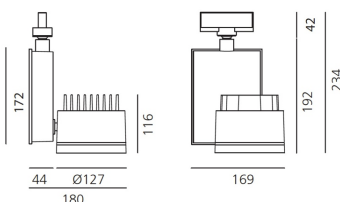

ВЫБРАТЬ

LED

black

КОД ПРОДУКТА

M278143

Вид светового потока

20

ТЕХНИЧЕСКИЕ ДАННЫЕ
ХАРАКТЕРИСТИКИ

Наименование продукции: Picto 125 track Tunable White - Black 36°
Код: M278143
Цвет: black
Материал: Aluminum
Серии: Architectural

РАЗМЕРЫ

ЦВЕТ

РАЗМЕРЫ

Длина: cm 18
Высота: cm 23.4
Диаметр: cm 12.7
Угол наклона: 9090
Вращение: 355
Вес: kg 2.6
тест раскаленной проволокой: 850 °