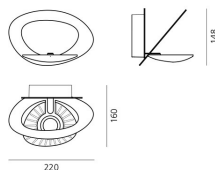

РАЗМЕРЫ

ЦВЕТ

ЛАМПЫ ВКЛЮЧЕНЫ В КОМПЛЕКТ

Категория: LED
Ватт: 25W
Световой поток (lm): 2562lm
Типология: 1
Цветовая температура (K): 3000K
Класс: A
Напряжение: 37

LUMINAIR

Watt: 29W
Напряжение: 220V-240V