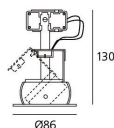

РАЗМЕРЫ

ОПТИКА

Вид светового потока:	Accent Lighting
-----------------------	-----------------

ЦВЕТ

РАЗМЕРЫ

Высота:	cm 13
Диаметр:	cm 8.6
Диаметр отверстия:	cm 7.2
Глубина встройки:	cm 13
Угол наклона:	45
Форма отверстия:	Круглая форма
Вес:	kg 0.2
тест раскаленной проволокой:	960 °