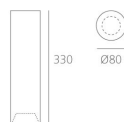

##### РАЗМЕРЫ

Высота: cm 33  
Диаметр: cm 8  
Форма отверстия: Круглая форма  
Вес: kg 1.2  
тест раскаленной  
проволокой: 960 °