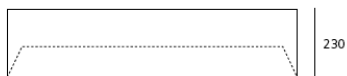

ТЕХНИЧЕСКИЕ ДАННЫЕ ПРОДУКТА

Tagora Ceiling 970 - LED 116W-102°-4000K-Dali-SwitchDim- Black/Blue

ДИЗАЙН:

S./R. Cornelissen
2013

МАТЕРИАЛЫ:

Aluminium

ОПИСАНИЕ:

Series of ceiling mounted luminaires available in 4 diameters (80 mm, 270 mm, 570 mm, 970 mm), using high-output LEDs, Retrofit LEDs, 12V halogen lamps, metal halide and fluorescent sources. Aluminium body available in different two-coloured versions: beige/white, grey/white and black/orange. Tagora 80 and 270 offer high-output spot light with aluminium optics. 2 beam angles for LED version and 3 for HIT version. Tagora 270 LED uses a proprietary system based on a hybrid combined lens and reflector optic. This system helps to create defined narrow beams using high-powered LED modules of large dimensions. Tagora 570 and 970 come with a PMMA diffuser, offering a comfortable diffused light. LED versions use high-output sources. Monochromatic LED option with warm white (3000 K) and neutral white (4000 K) tones. Integrated electronic power supply, dimmable or non-dimmable options, depending on the version. Emergency lighting available on Tagora 570 fluorescent option. Only ceiling mounted installation allowed. Compliant with standard EN60598-1 and other specific standards.

ВЫБРАТЬ

LED

Black/Blue

КОД ПРОДУКТА

M248131

Вид светового потока

IP40

Dimmable

ТЕХНИЧЕСКИЕ ДАННЫЕ

ХАРАКТЕРИСТИКИ

Наименование продукции: Tagora Ceiling 970 - LED 116W-102°-4000K-Dali-SwitchDim- Black/Blue
Код: M248131
Цвет: Black/Blue
Материал: Aluminium
Серии: Architectural

РАЗМЕРЫ

Высота: cm 23
Диаметр: cm 97
Форма отверстия: Круглая форма
Вес: kg 23
тест раскаленной проволокой: 650 °

ЛАМПЫ ВКЛЮЧЕНЫ В КОМПЛЕКТ