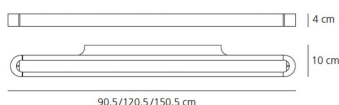

Lamp included. Dimensions: available in three lengths according to the power of the light source: 90,5 cm (39W), 120,5 cm (54W), 150,5 cm (80W). 39W and 54W versions are available also with double light source in two lengths: 179,5 cm, 239,5 cm.

РАЗМЕРЫ

ОПТИКА

Вид светового потока: Direct/indirect

ЦВЕТ

РАЗМЕРЫ

Длина: cm 90
Ширина: cm 10
Высота: cm 4
Ударопрочность: N/D
тест раскаленной проволокой: 750°C °

ЛАМПЫ ВКЛЮЧЕНЫ В КОМПЛЕКТ

Категория: LED
Ватт: 27W
Световой поток (lm): 3793lm
Типология: 0
Цветовая температура (K): 3000K
Класс: A