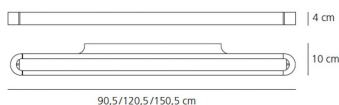

#### ОПИСАНИЕ:

Body in painted aluminium; die-cast aluminium endpieces.

Lamp included. Dimensions: available in three lengths according to the power of the light source: 90,5 cm (39W), 120,5 cm (54W), 150,5 cm (80W). 39W and 54W versions are available also with double light source in two lengths: 179,5 cm, 239,5 cm.

##### РАЗМЕРЫ

##### РАЗМЕРЫ

|                              |         |
|------------------------------|---------|
| Длина:                       | cm 90   |
| Ширина:                      | cm 10   |
| Высота:                      | cm 4    |
| Ударопрочность:              | N/D     |
| тест раскаленной проволокой: | 750°C ° |