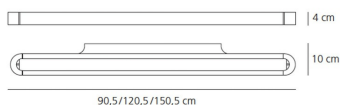

ТЕХНИЧЕСКИЕ ДАННЫЕ ПРОДУКТА

Talo parete 120 LED silver - Dimmable

**ДИЗАЙН:**

Neil Poulton
2001

МАТЕРИАЛЫ:

Painted aluminium, diecast aluminium

ОПИСАНИЕ:

Body in painted aluminium; die-cast aluminium endpieces.

Dimmable

ТЕХНИЧЕСКИЕ ДАННЫЕ**ХАРАКТЕРИСТИКИ**

Наименование продукции: Talo parete 120 LED silver - Dimmable
Код: 1918020A
Цвет: silver
Материал: Painted aluminium, diecast aluminium
Серии: Design
Окружающая среда: Внутреннее
место контракта: Гостеприимство, Гостиницы, Гостеприимство, Рестораны

РАЗМЕРЫ**ОПТИКА**

Вид светового потока: Direct/indirect

ЦВЕТ**РАЗМЕРЫ**

Длина: cm 120
Ширина: cm 10
Высота: cm 4
Ударопрочность: N/D
тест раскаленной проволокой: 750°C °

ЛАМПЫ ВКЛЮЧЕНЫ В КОМПЛЕКТ

Категория: LED
Ватт: 44W
Световой поток (lm): 6049lm
Типология: 0
Цветовая температура (K): 3000K
Класс: A