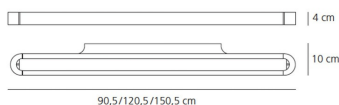

Dimmable

ТЕХНИЧЕСКИЕ ДАННЫЕ**ХАРАКТЕРИСТИКИ**

Наименование продукции: Talo parete 150 LED Silver - Dimmable
Код: 1920020A
Цвет: silver
Материал: Painted aluminium, diecast aluminium
Серии: Design
Окружающая среда: Внутреннее
место контракта: Гостеприимство
Гостиницы,
Гостеприимство
Рестораны

РАЗМЕРЫ**ОПТИКА**

Вид светового потока: Direct/indirect

ЦВЕТ**РАЗМЕРЫ**

Длина: cm 150
Ширина: cm 10
Высота: cm 4
Ударопрочность:
тест раскаленной
проволокой: N/D
750°C °

ЛАМПЫ ВКЛЮЧЕНЫ В КОМПЛЕКТ

Категория: LED
Ватт: 60W
Световой поток (lm): 7920lm
Типология: 0
Цветовая температура (K): 3000K
Класс: A