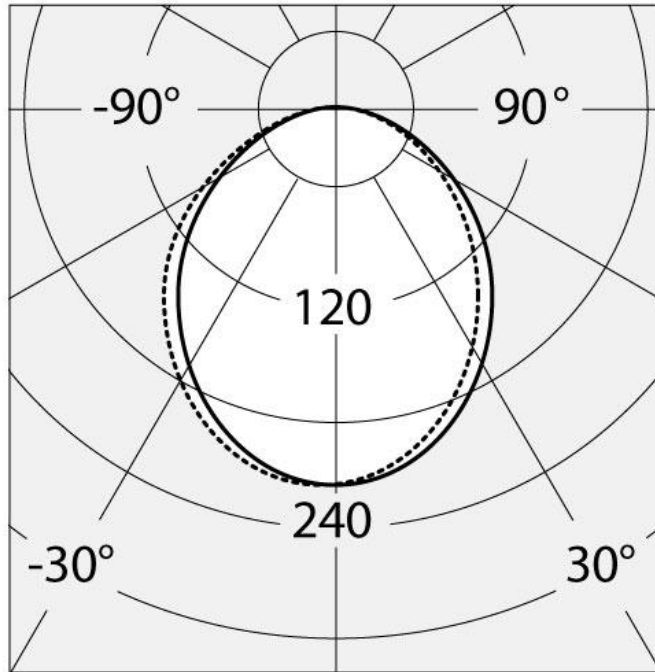

РАЗМЕРЫ

ОПТИКА

Вид светового потока: Direct Adjustable

ЦВЕТ

РАЗМЕРЫ

Длина:	cm 292
Высота:	cm 262
Ударопрочность:	ND
тест раскаленной проволокой:	ND °

ЛАМПЫ ВКЛЮЧЕНЫ В КОМПЛЕКТ

Категория:	FLUO
Количество:	2
Lbs:	Tc-tel
Ватт:	57W
Цоколь:	Gx24q-5
Тип:	Fsmh
Световой поток (lm):	8600lm
Цветопередача:	N/s
Цветовая температура (K):	3000K
Продолжительность (h):	10000h

LUMINAIR

Watt:	2x57W
Напряжение:	220V-240V

ДИАГРАММЫ

Polar curve

— C=0°-180° Cd/Klm

- - - C=90°-270°

Isolux

Lux