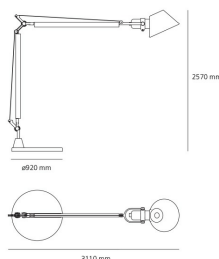

ТЕХНИЧЕСКИЕ ДАННЫЕ ПРОДУКТА

Tolomeo XXL with fixed support - Fluo

ДИЗАЙН:

Michele De Lucchi , Giancarlo Fassina
2009

МАТЕРИАЛЫ:

Aluminium, concrete, plastic, thermoplastic

ОПИСАНИЕ:

The famous Tolomeo, icon of the Italian Design, becomes giant. In scale 4:1 relative to the table model, it's both indoor and outdoor. Fixed support (pivot) made up of mass-coloured concrete; mobile-arm structure in extruded EN-AW-6060 aluminium with bright anodizing treatment; diffuser in mass-pigmented polypropylene, screen in light-diffusing silkscreened methacrylate, reflector in painted aluminium; polished-painted articulations in die-cast EN-AB 46100 aluminium; adjustment system in AISI 316 stainless steel; silicone seal gaskets.

Suitable for watertight connection.

ВЫБРАТЬ

FLUO

Крепление для встраивания в

отверстие стола
Silver grey

КОД ПРОДУКТА

1535010A

Вид светового потока

IP65

ТЕХНИЧЕСКИЕ ДАННЫЕ

ХАРАКТЕРИСТИКИ

Наименование продукции:	Tolomeo XXL with fixed support - Fluo
Код:	1535010A
Цвет:	Silver grey
Материал:	Aluminium, concrete, plastic, thermoplastic
Серии:	Design, Outdoor
Окружающая среда:	Уличное
место контракта:	Гостеприимство Гостиницы, Садовая архитектура

РАЗМЕРЫ

ОПТИКА

Вид светового потока: Direct Adjustable

ЦВЕТ

РАЗМЕРЫ

Длина:	cm 292
Высота:	cm 262
Ударопрочность:	ND
тест раскаленной проволокой:	ND °

ЛАМПЫ ВКЛЮЧЕНЫ В КОМПЛЕКТ

Категория:	FLUO
Количество:	2
Lbs:	Tc-tel
Ватт:	57W
Цоколь:	Gx24q-5
Тип:	Fsmh
Световой поток (lm):	8600lm
Цветопередача:	N/s
Цветовая температура (K):	3000K
Продолжительность (h):	10000h