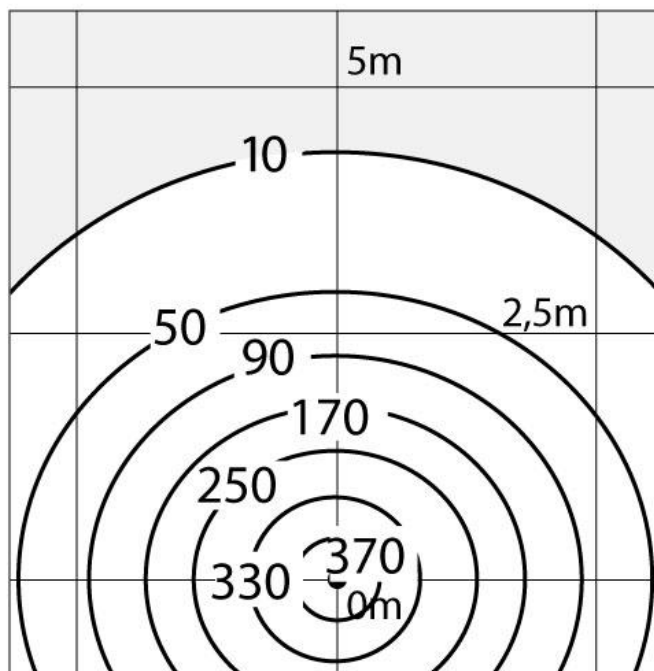

РАЗМЕРЫ

ОПТИКА

Вид светового потока: Direct Adjustable

ЦВЕТ

РАЗМЕРЫ

Длина:	cm 292
Высота:	cm 262
Ударопрочность:	ND
тест раскаленной проволокой:	ND °

ЛАМПЫ ВКЛЮЧЕНЫ В КОМПЛЕКТ

Категория:	FLUO
Количество:	2
Lbs:	Tc-tel
Ватт:	57W
Цоколь:	Gx24q-5
Тип:	Fsmh
Световой поток (lm):	8600lm
Цветопередача:	N/s
Цветовая температура (K):	3000K
Продолжительность (h):	10000h

LUMINAIR

Watt:	2x57W
Напряжение:	220V-240V

ДИАГРАММЫ

Polar curve

— C=0°-180° Cd/Klm

- - - C=90°-270°

Isolux

Lux

Light beam