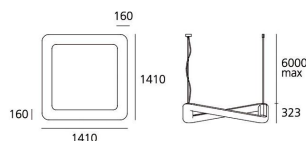

ТЕХНИЧЕСКИЕ ДАННЫЕ ПРОДУКТА

Twist - T16-SLS 8x28W dimmable DALI

**ДИЗАЙН:**

Design Office
2012

МАТЕРИАЛЫ:

Polyethylene and aluminium

ОПИСАНИЕ:

With its unusual flowing design that gives the illusion that it shifts and changes shape depending on the angle of view, TWIST is a pendant light using T16-Seamless fluorescent tubes, consisting of a one-piece rotomoulded opaline diffuser in polyethylene and ballast-holder in extruded aluminium. Easy lamp maintenance: lamps are accessed individually from above for each side without the need to remove the diffuser. Quick adjustment 6m long steel suspension cables. Electronic control gear. Light sources to be ordered separately. Complies with standard EN60598-1 and other specific standards.

ВЫБРАТЬ**КОД ПРОДУКТА**

M240101

Вид светового потока

IP40/20

Dimmable

ТЕХНИЧЕСКИЕ ДАННЫЕ**ХАРАКТЕРИСТИКИ**

Наименование продукции: Twist - T16-SLS 8x28W dimmable DALI
Код: M240101
Цвет: White
Материал: Polyethylene and aluminium
Серии: Architectural
место контракта: Гостеприимство, Гостиницы, Офисы, Частные резиденции

РАЗМЕРЫ**РАЗМЕРЫ**

Длина: cm 141
Ширина: cm 141
Высота: cm 32.3
Максимальная высота от потолка: cm 600
Вес: kg 16
тест раскаленной проволокой: 650 °

ЦВЕТ**ЛАМПЫ НЕ ВКЛЮЧЕНЫ В КОМПЛЕКТ**

 Категория: FLUO
Количество: 8
Lbs: T16-SLS
Ватт: 28W
Цоколь: G5
Тип: FDH-28
Световой поток (lm): 2600lm
Цветопередача: 80-85
Цветовая температура (K): 3000K
Продолжительность (h): 16000h