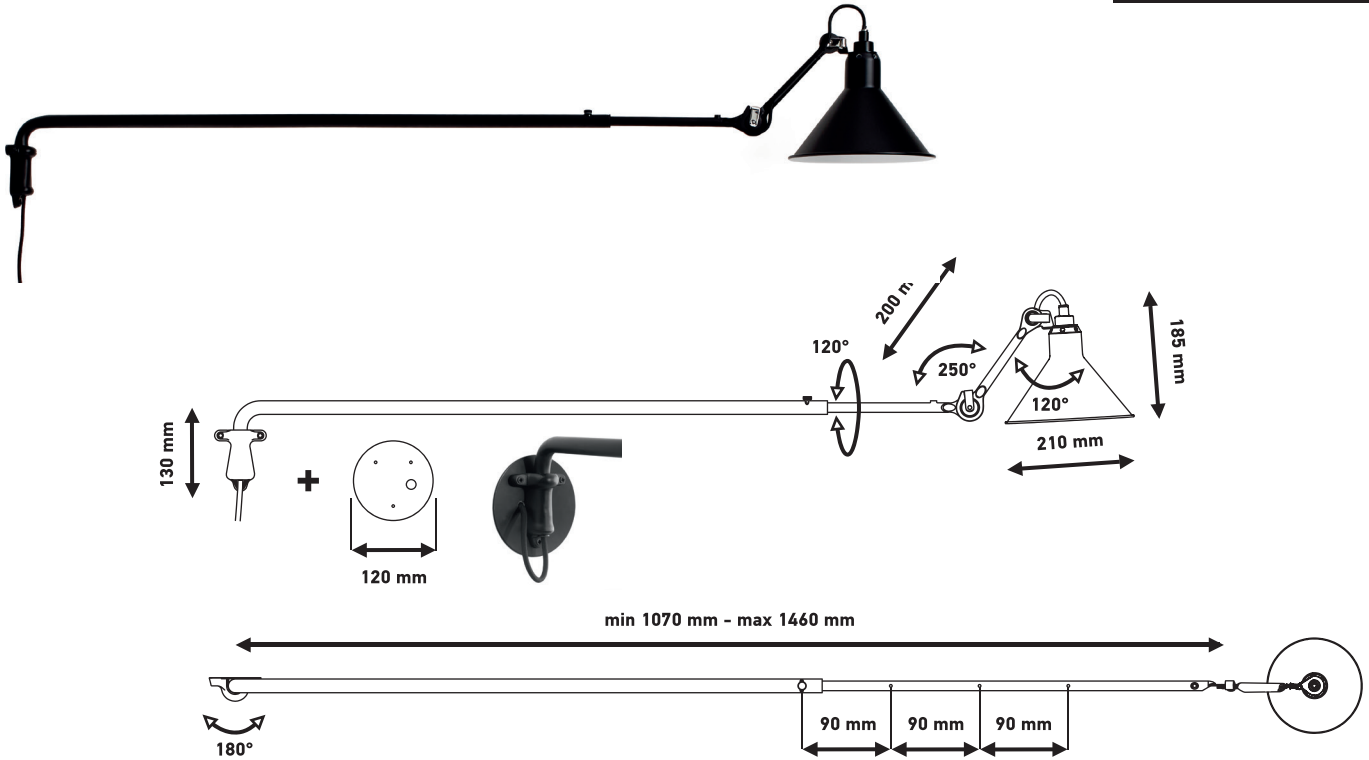

8 800 301-72-50

<http://lampshopping.ru>

TECHNICAL SHEET / FICHE TECHNIQUE

LAMPE GRAS N°213

Atypical wall lamp | Applique atypique

Material: Steel
Matériaux: Acier

Weight: Net 3 kg | Gross 3,5 kg
Poids: Net 3 kg | Brut 3,5 kg

Dimensions:
Arm min 1070mm, max 1460mm | Rod 200 mm
Bras min 1070 mm, max 1460 mm | Bielle 200 mm

Packaging: 1350 × 275 × 275 mm

Electric fabric wire
Câble électrique tissu

CL II - E14 - ESL11W

IP20

DCW
ÉDITIONS
PARIS