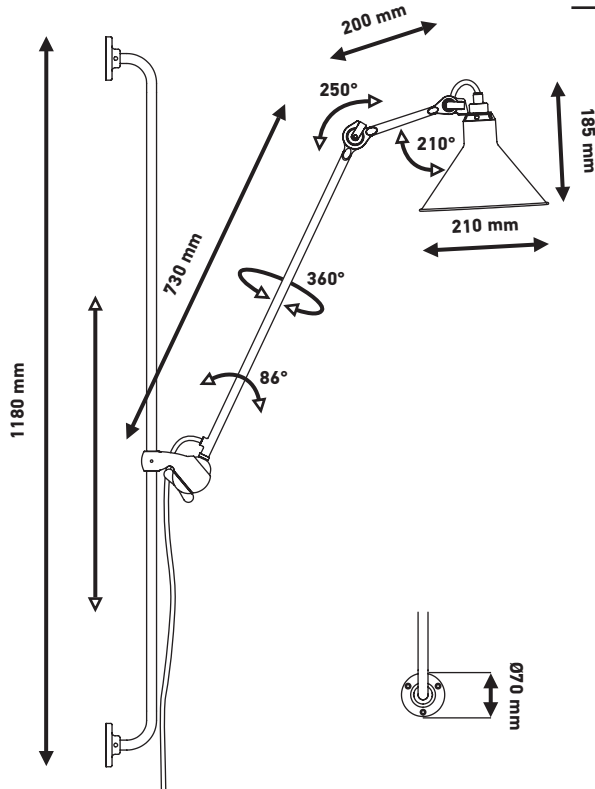

8 800 301-72-50
<http://lampshopping.ru>

TECHNICAL SHEET / FICHE TECHNIQUE

LAMPE GRAS N°214

**Atypical wall lamp |
 Applique atypique**

**Material: Steel
 Matériaux: Acier**

**Weight: Net 3,5 kg | Gross 3,7 kg
 Poids: Net 3,5 kg | Brut 3,7 kg**

Dimensions:
 Arm 730 mm | Rod 200 mm | Bar 1180 mm
 Bras 730 mm | Bielle 200 mm |
 Barre 1180 mm

Packaging: 1165 × 255 × 280 mm

Electric fabric wire
 Câble électrique tissu

CL II – E14 – ESL11W

IP20

FINISHES / FINITIONS