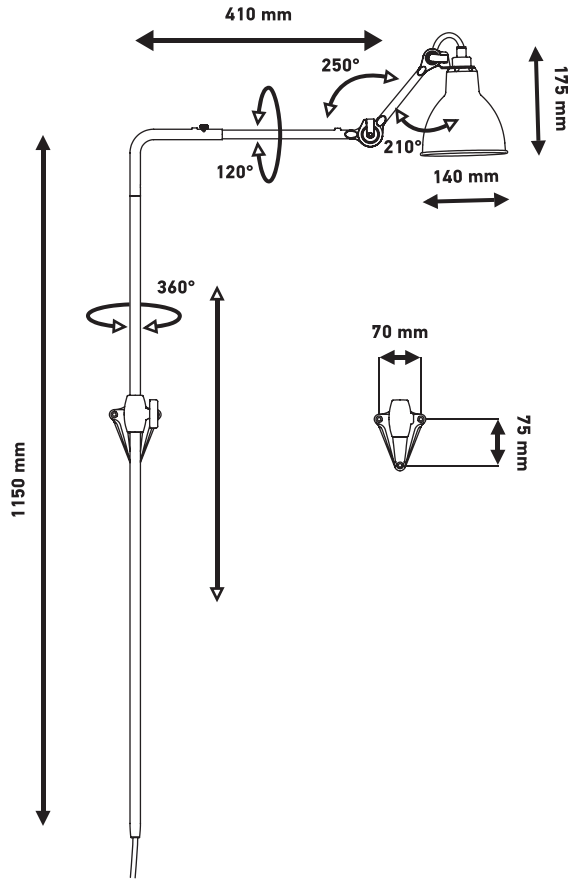

**Atypical wall lamp |  
Applique atypique**

**Material:** Steel  
**Matériaux:** Acier

**Weight:** Net 2,8 kg | Gross 3,8 kg  
**Poids:** Net 2,8 kg | Brut 3,8 kg

**Dimensions:**  
Adjustable arm 1150 mm, length 410 mm  
*Bras ajustable 1150 mm, longueur 410 mm*

**Packaging:** 1210 × 260 × 215 mm

Electric fabric wire  
*Câble électrique tissu*

**CL II – E14 – ESL11W**

8 800 301-72-50

<http://lampshopping.ru>

**TECHNICAL SHEET / FICHE TECHNIQUE**

**LAMPE GRAS N°216**