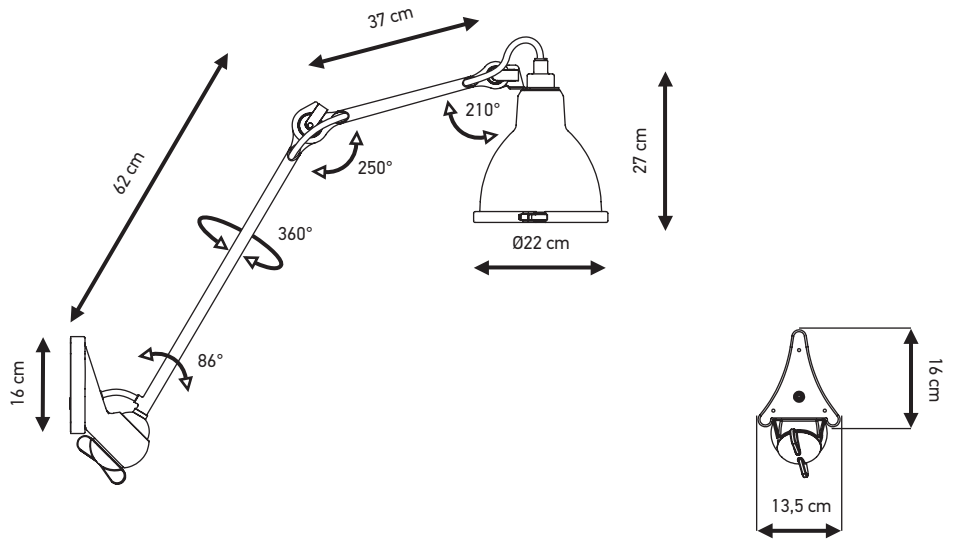

8 800 301-72-50
http://lampshopping.ru

**FICHE TECHNIQUE /
TECHNICAL SHEET**

**LAMPE GRAS
N°222 XL OUTDOOR**

Lampe d'extérieur | Outdoor lamp

Matériaux : acier inoxydable, celoron, aluminium, verre borosilicate, acier galvanisé, joints silicone

Material : stainless steel, celoron, aluminium, borosilicate glass, galvanized steel, silicone seals

Peinture haute résistance
Outdoor painting

Dimensions :

Bielle: 37 cm | Fonte: 13,5 x 16 cm |

Bras: 62 cm

Rod: 37 cm | Cast: 13,5 x 16 cm | Arm: 62 cm

Poids : Net 2,1 kg | Brut 3,8 kg

Weight : Net 2,1 kg | Gross 3,8 kg

Packaging :

1190 x 255 x 285 mm

Câble électrique caoutchouc H07RN-F

3 x 1 mm²

Rubber electric wire H07RN-F 3 x 1 mm²

Vis antivol

Anti-theft screws

CL I - E27 - ESL 23W / Led 8W

IP 64

FINITION / FINISH

Acier noir mat – Reflecteurs couleur
Black mat steel – Coloured shades