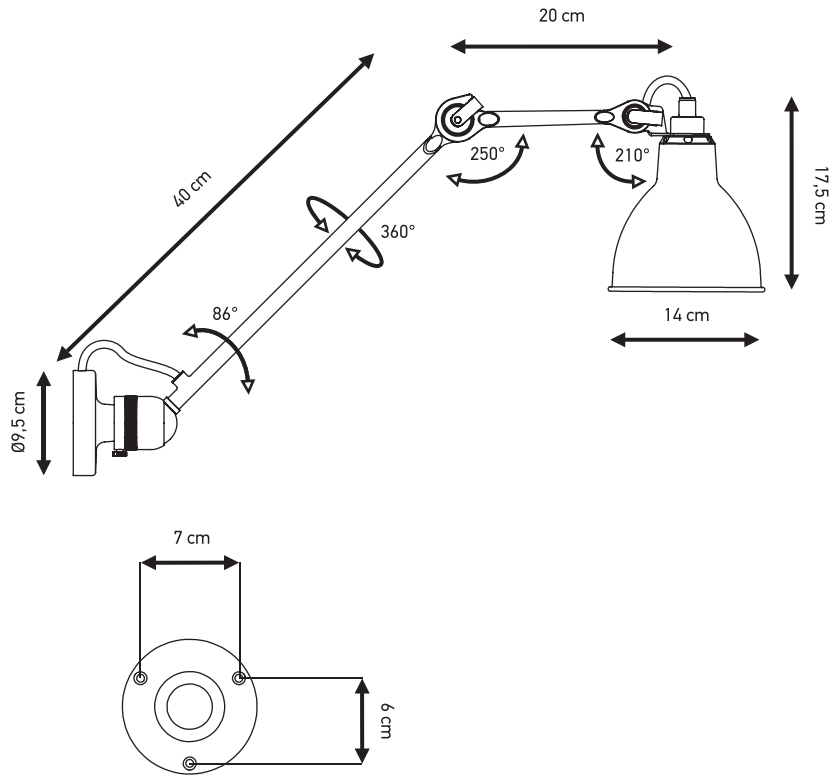

8 800 301-72-50
<http://lampshopping.ru>

TECHNICAL SHEET / FICHE TECHNIQUE

LAMPE GRAS N°304 L 40

Wall or ceiling lamp | Applique ou plafonnier

Material: Steel
Matériaux: Acier

Weight: Net 1,8 kg | Gross 2,35 kg
Poids: Net 1,8 kg | Brut 2,35 kg

Dimensions:
 Arm 400 mm | Rod 200 mm
 Bras 400 mm | Bielle 200 mm

Packaging: 285 × 205 × 530 mm

Electric fabric wire
 Câble électrique tissu

CL I – E14 – ESL11W

IP20

FINISHES / FINITIONS

N°304 L 40 BL-SAT

Black satin steel | Colored, chromed or coppered shade
 Acier noir satin | Réflecteur couleur, chromé ou cuivré