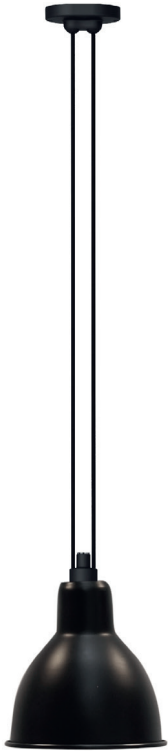

8 800 301-72-50
<http://lampshopping.ru>

TECHNICAL SHEET / FICHE TECHNIQUE

LAMPE GRAS N°322

SHADE ROUND XL /
 RÉFLECTEUR ROND XL

Ceiling lamp | Suspension

Material: Steel
Matériaux: Acier

Weight: Net 1,5 kg
 (With shade ROUND XL)

Poids: Net 1,5 kg
 (Avec réflecteur ROND XL)

Dimensions:
 Adjustable wires max.
 2 x 3000 mm | Canopy 120 x 90 mm
Câbles ajustables max.
 2 x 3000 mm | Pavillon
 120 x 90 mm

Electric fabric wire
Câble électrique tissu

FINISHES / FINITIONS

N°322 BL-SAT (SHADE ROUND XL)

Black satin steel | Colored or coppered shade
Acier noir satin | Réflecteur couleur ou cuivré

OPTIONAL ACCESSORIES / ACCESSOIRES OPTIONNELS

Part AC1:

Diameter Ø90 mm | Black satin iron cast
Diamètre Ø90 mm | Fonte noir satinée

Part AC2:

Length 500 mm | Black satin steel tube
Longueur 500 mm | Tube acier noir satiné

CL I - E27 - ESL15W -
 HALO 60W - LED BULB

IP20

DCW
 ÉDITIONS
 PARIS

71 rue de la Fontaine au Roi
 75011 Paris - France
 +33 (0)1 40 21 37 60
 sales@dcwe.fr