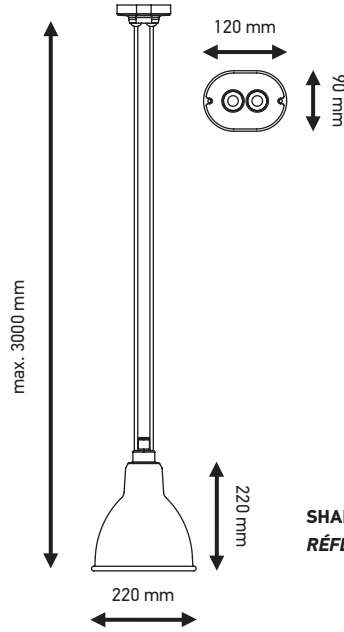

8 800 301-72-50
<http://lampshopping.ru>

TECHNICAL SHEET / FICHE TECHNIQUE

LAMPE GRAS N°322

SHADE ROUND XL /
 RÉFLECTEUR ROND XL

Ceiling lamp | Suspension

Material: Steel
Matériaux: Acier

Weight: Net 1,5 kg
 (With shade ROUND XL)

Poids: Net 1,5 kg
 (Avec réflecteur ROND XL)

Dimensions:
 Adjustable wires max.
 2 x 3000 mm | Canopy 120 x 90 mm
Câbles ajustables max.
 2 x 3000 mm | Pavillon
 120 x 90 mm

Electric fabric wire
Câble électrique tissu

FINISHES / FINITIONS

N°322 BL-SAT (SHADE ROUND XL)

Black satin steel | Colored or coppered shade
Acier noir satin | Réflecteur couleur ou cuivré

OPTIONAL ACCESSORIES / ACCESSOIRES OPTIONNELS

Part AC1:

Diameter Ø90 mm | Black satin iron cast
Diamètre Ø90 mm | Fonte noir satinée

Part AC2:

Length 500 mm | Black satin steel tube
Longueur 500 mm | Tube acier noir satiné

CL I - E27 - ESL15W -
 HALO 60W - LED BULB

IP20

DCW
 ÉDITIONS
 PARIS

71 rue de la Fontaine au Roi
 75011 Paris - France
 +33 (0)1 40 21 37 60
 sales@dcwe.fr