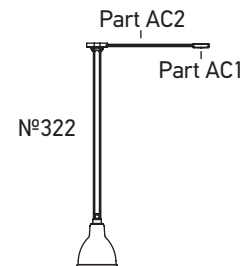

8 800 301-72-50
<http://lampshopping.ru>

TECHNICAL SHEET / FICHE TECHNIQUE

LAMPE GRAS N°322

SHADE ROUND XL /
 RÉFLECTEUR ROND XL

Ceiling lamp | Suspension

Material: Steel
Matériaux: Acier

Weight: Net 1,5 kg
 (With shade ROUND XL)

Poids: Net 1,5 kg
 (Avec réflecteur ROND XL)

Dimensions:
 Adjustable wires max.
 2 x 3000 mm | Canopy 120 x 90 mm
Câbles ajustables max.
 2 x 3000 mm | Pavillon
 120 x 90 mm

Electric fabric wire
Câble électrique tissu

FINISHES / FINITIONS

N°322 BL-SAT (SHADE ROUND XL)

Black satin steel | Colored or coppered shade
Acier noir satin | Réflecteur couleur ou cuivré

OPTIONAL ACCESSORIES / ACCESSOIRES OPTIONNELS

Part AC1:

Diameter Ø90 mm | Black satin iron cast
Diamètre Ø90 mm | Fonte noir satinée

Part AC2:

Length 500 mm | Black satin steel tube
Longueur 500 mm | Tube acier noir satiné

CL I - E27 - ESL15W -
 HALO 60W - LED BULB

IP20

DCW
 ÉDITIONS
 PARIS

71 rue de la Fontaine au Roi
 75011 Paris - France
 +33 (0)1 40 21 37 60
 sales@dcwe.fr