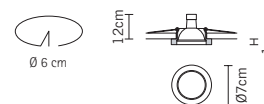

## volume - weight

0,001 m<sup>3</sup> - 0,25 Kg