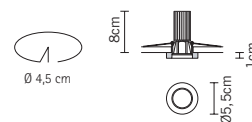

## volume - weight

0,001 m<sup>3</sup> - 0,20 Kg

## accessories not included

		Max Lux	Med Lux
1m	Ø 0,80	507	308
2m	Ø 1,60	129	78
3m	Ø 2,40	55	35
4m	Ø 3,20	31	19
5m	Ø 4,00	19	12

$\alpha = 20^\circ + 20^\circ$