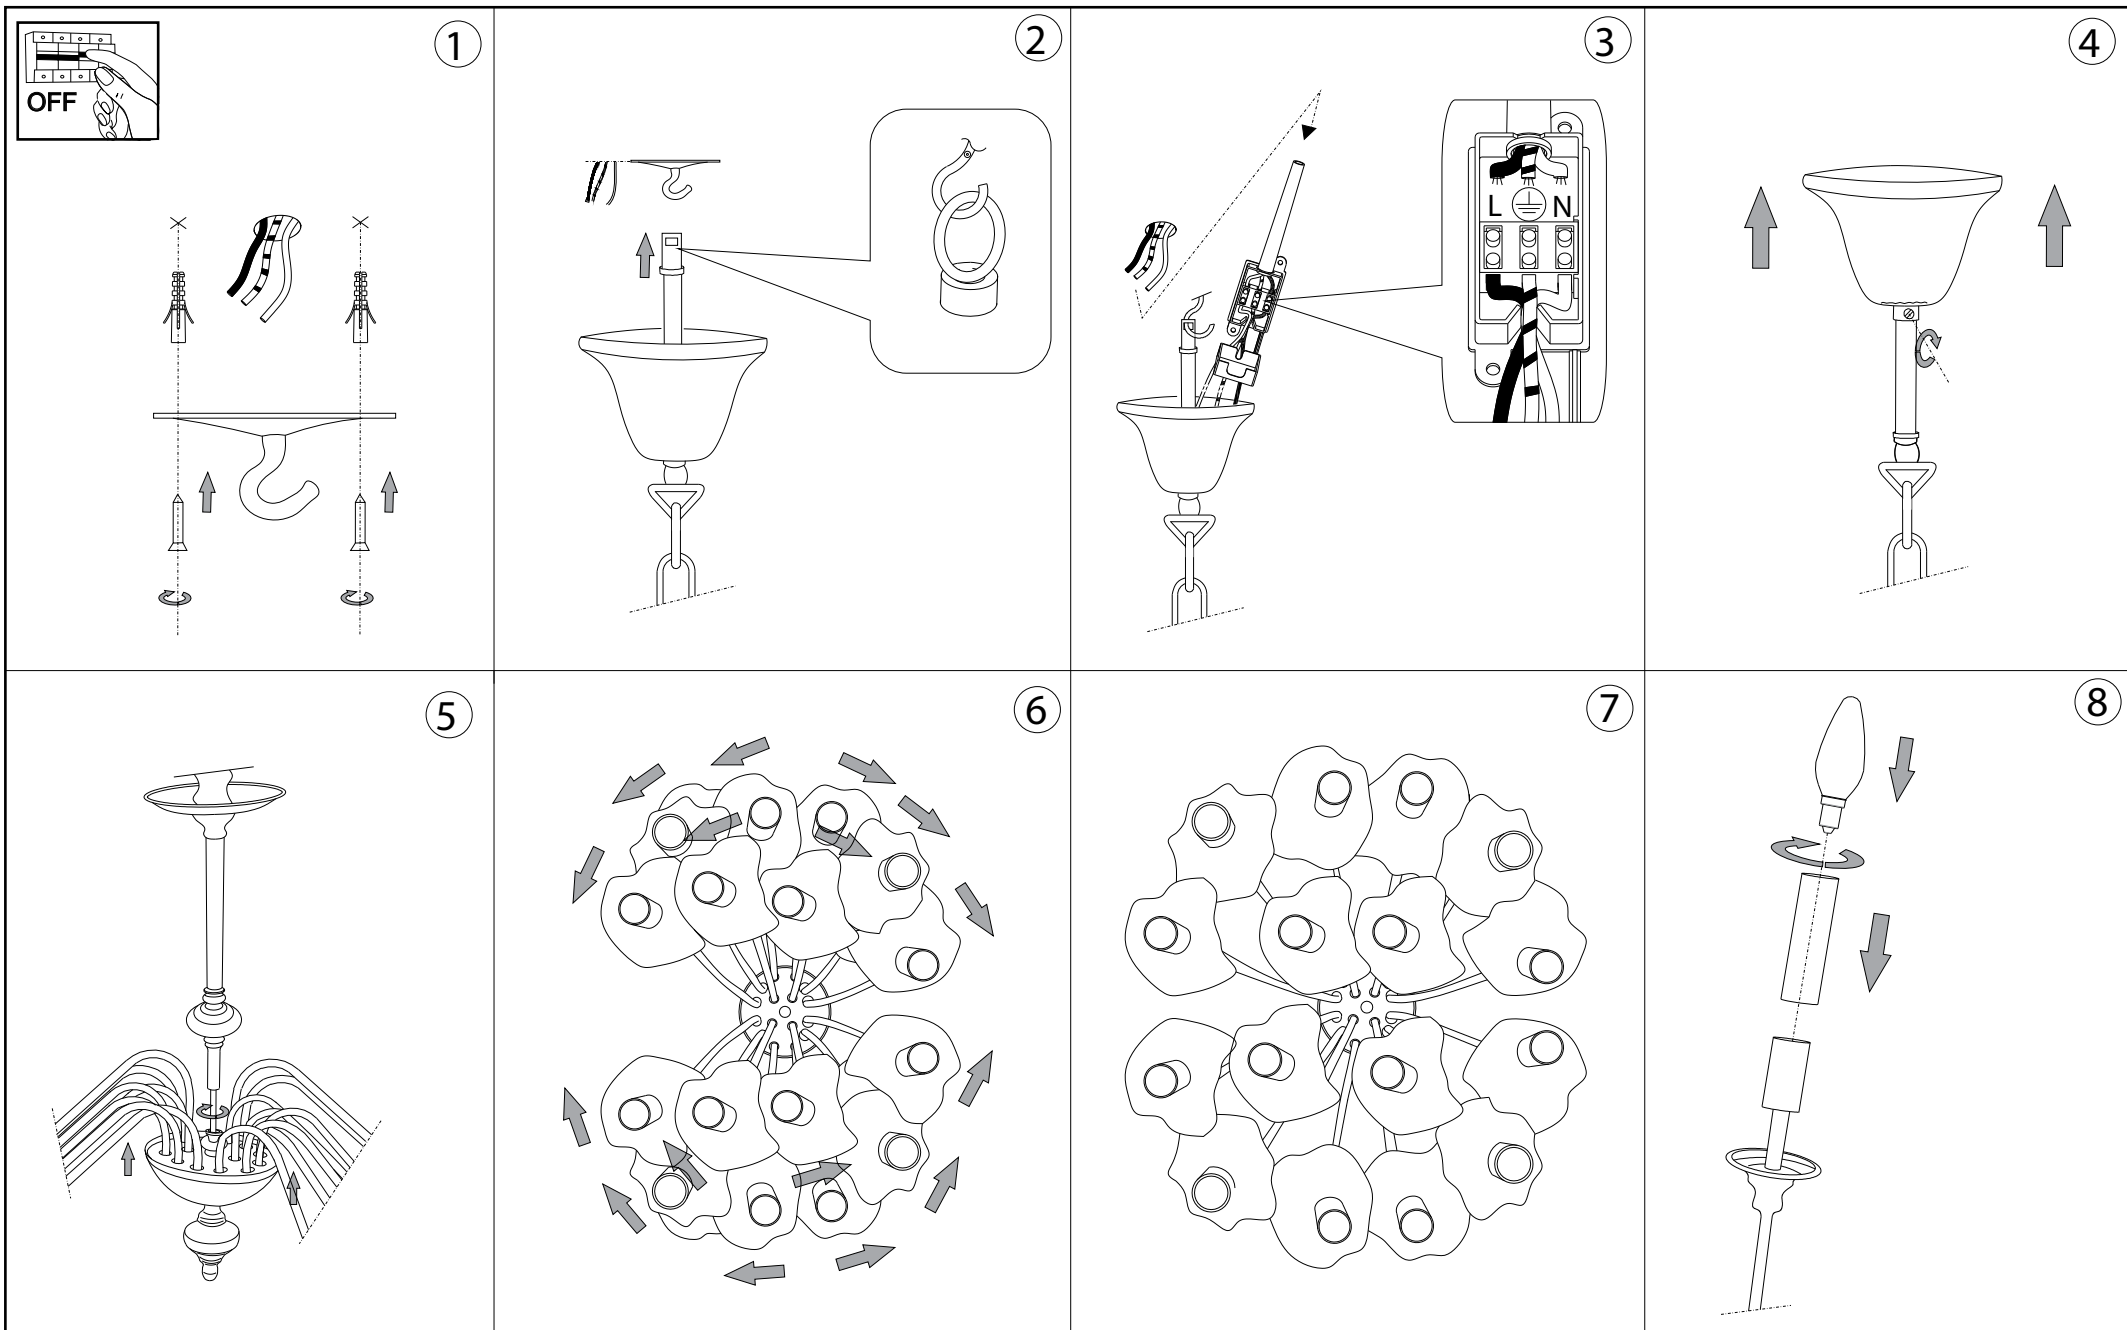

ESEGUIRE LE OPERAZIONI DI MONTAGGIO, SEGUENDO L'ORDINE NUMERICO PROGRESSIVO.
FOLLOW THE ASSEMBLY INSTRUCTIONS BY READING THE NUMERICAL PROGRESSION

La sicurezza di questo apparecchio è garantita solo con l'uso appropriato di queste istruzioni pertanto è necessario conservarle.
The safety and reliability are guaranteed only when installation instructions are properly followed. Please retain this instruction sheet for future reference.