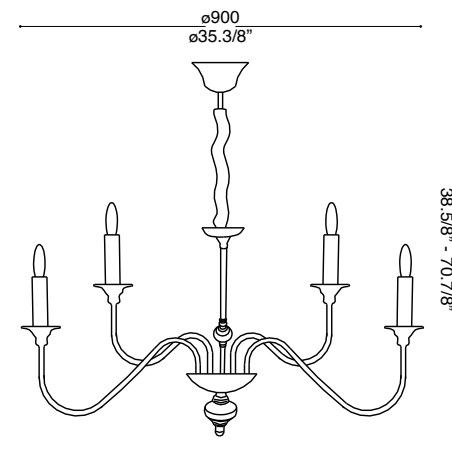

## Artù SPI6

Lampada a sospensione  
 Suspension lamp  
 Suspension  
 Pendelleuchte  
 Lámpara colgante  
 Люстры и подвесы

max 16 x 40W E14 / 240V  
 - 8021696073149 CROMO