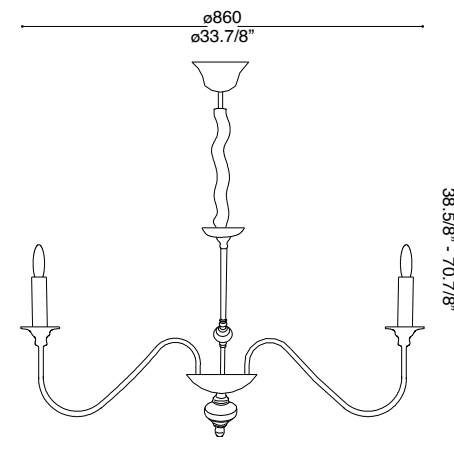

IDEAL LUX®

Artù SP8

Lampada a sospensione
 Suspension lamp
 Suspension
 Pendelleuchte
 Lámpara colgante
 Люстры и подвесы

max 8 x 40W E14 / 240V
 - 8021696073156 CROMO

IDEAL LUX®

IDEAL LUX s.r.l. Via Taglio Destro 32 30035 Mirano (VE) Italy p.i. / c.f. 02420040277	IDEAL LUX Web www.ideal-lux.com info@ideal-lux.com	IDEAL LUX Office Tel. +39 041 05790500 Fax +39 041 5700085	IDEAL LUX Showroom Tel. +39 041 5790501 Aperto dal Lunedì al Sabato
--	--	--	---