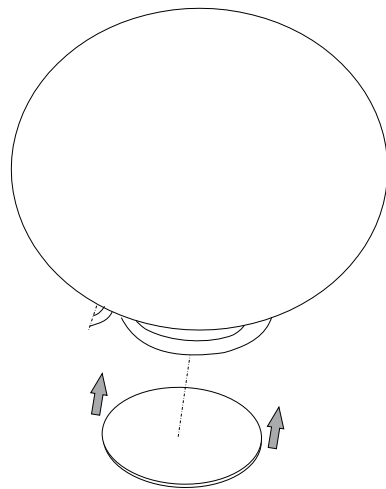

ESEGUIRE LE OPERAZIONI DI MONTAGGIO, SEGUENDO L'ORDINE NUMERICO PROGRESSIVO.
FOLLOW THE ASSEMBLY INSTRUCTIONS BY READING THE NUMERICAL PROGRESSION

1

2

3

4

5

6

La sicurezza di questo apparecchio è garantita solo con l'uso appropriato di queste istruzioni pertanto è necessario conservarle.
The safety and reliability are guaranteed only when installation instructions are properly followed. Please retain this instruction sheet for future reference.