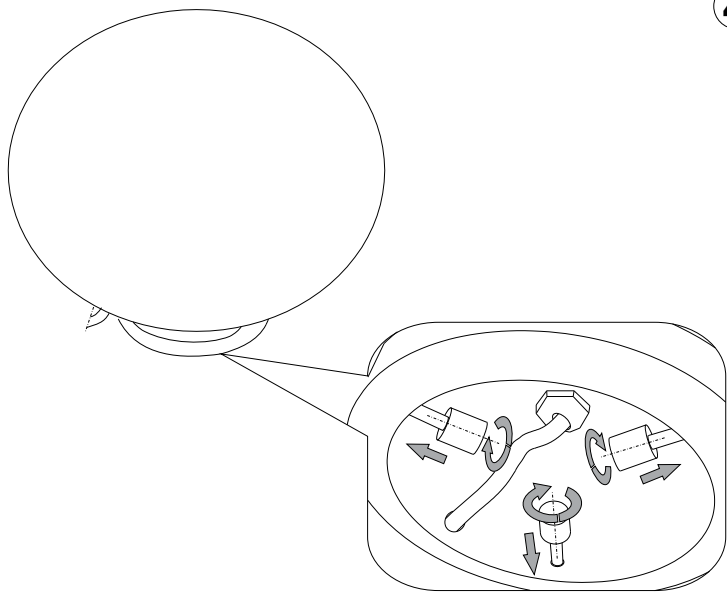

ESEGUIRE LE OPERAZIONI DI MONTAGGIO, SEGUENDO L'ORDINE NUMERICO PROGRESSIVO.
FOLLOW THE ASSEMBLY INSTRUCTIONS BY READING THE NUMERICAL PROGRESSION

1

2

3

4

5

6

La sicurezza di questo apparecchio è garantita solo con l'uso appropriato di queste istruzioni pertanto è necessario conservarle.
The safety and reliability are guaranteed only when installation instructions are properly followed. Please retain this instruction sheet for future reference.