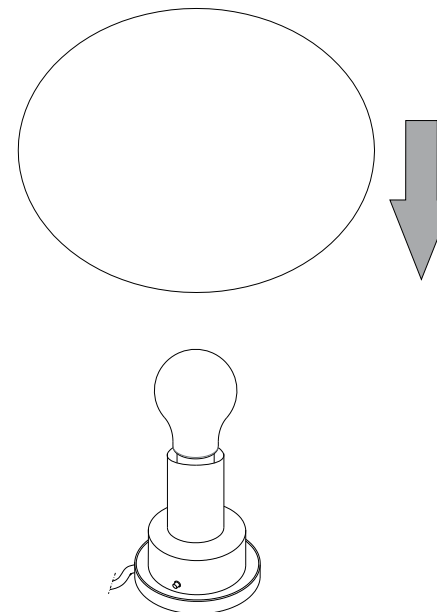

ESEGUIRE LE OPERAZIONI DI MONTAGGIO, SEGUENDO L'ORDINE NUMERICO PROGRESSIVO.
FOLLOW THE ASSEMBLY INSTRUCTIONS BY READING THE NUMERICAL PROGRESSION

1

2

3

4

5

6

La sicurezza di questo apparecchio è garantita solo con l'uso appropriato di queste istruzioni pertanto è necessario conservarle.
The safety and reliability are guaranteed only when installation instructions are properly followed. Please retain this instruction sheet for future reference.