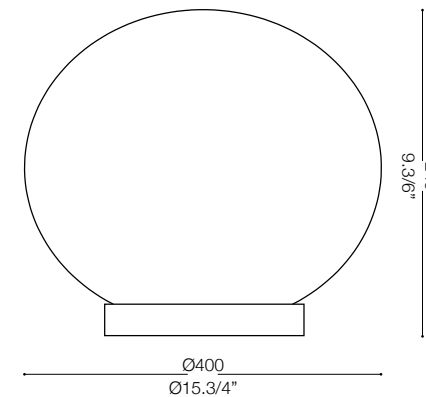

IDEAL LUX[®]

Candy TL1 D40

Lampada da tavolo
Table lamp
Lampe de table
Tischlampe
Lámpara de sobremesa
Настольные лампы

max 1 x 60W E27 / 240V
- 8021696086811 BIANCO

IDEAL LUX[®]

IDEAL LUX s.r.l.
Via Taglio Destro 32
30035 Mirano (VE) Italy
WWW.ideal-lux.com