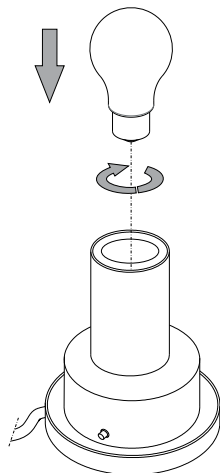

ESEGUIRE LE OPERAZIONI DI MONTAGGIO, SEGUENDO L'ORDINE NUMERICO PROGRESSIVO.
FOLLOW THE ASSEMBLY INSTRUCTIONS BY READING THE NUMERICAL PROGRESSION

1

2

3

4

5

6

La sicurezza di questo apparecchio è garantita solo con l'uso appropriato di queste istruzioni pertanto è necessario conservarle.
The safety and reliability are guaranteed only when installation instructions are properly followed. Please retain this instruction sheet for future reference.