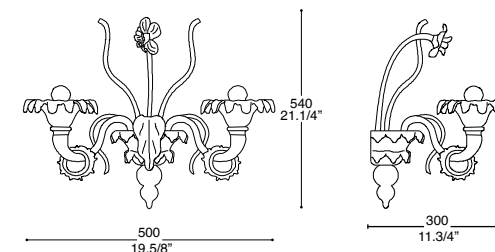

## Ca' Vendramin AP2

Lampada da parete  
Wall lamp  
Applique  
Wandleuchte  
Lámpara de pared  
Настенные светильники

max 2 x 40W E14 / 240V  
- 8021696067858 TRASPARENTE