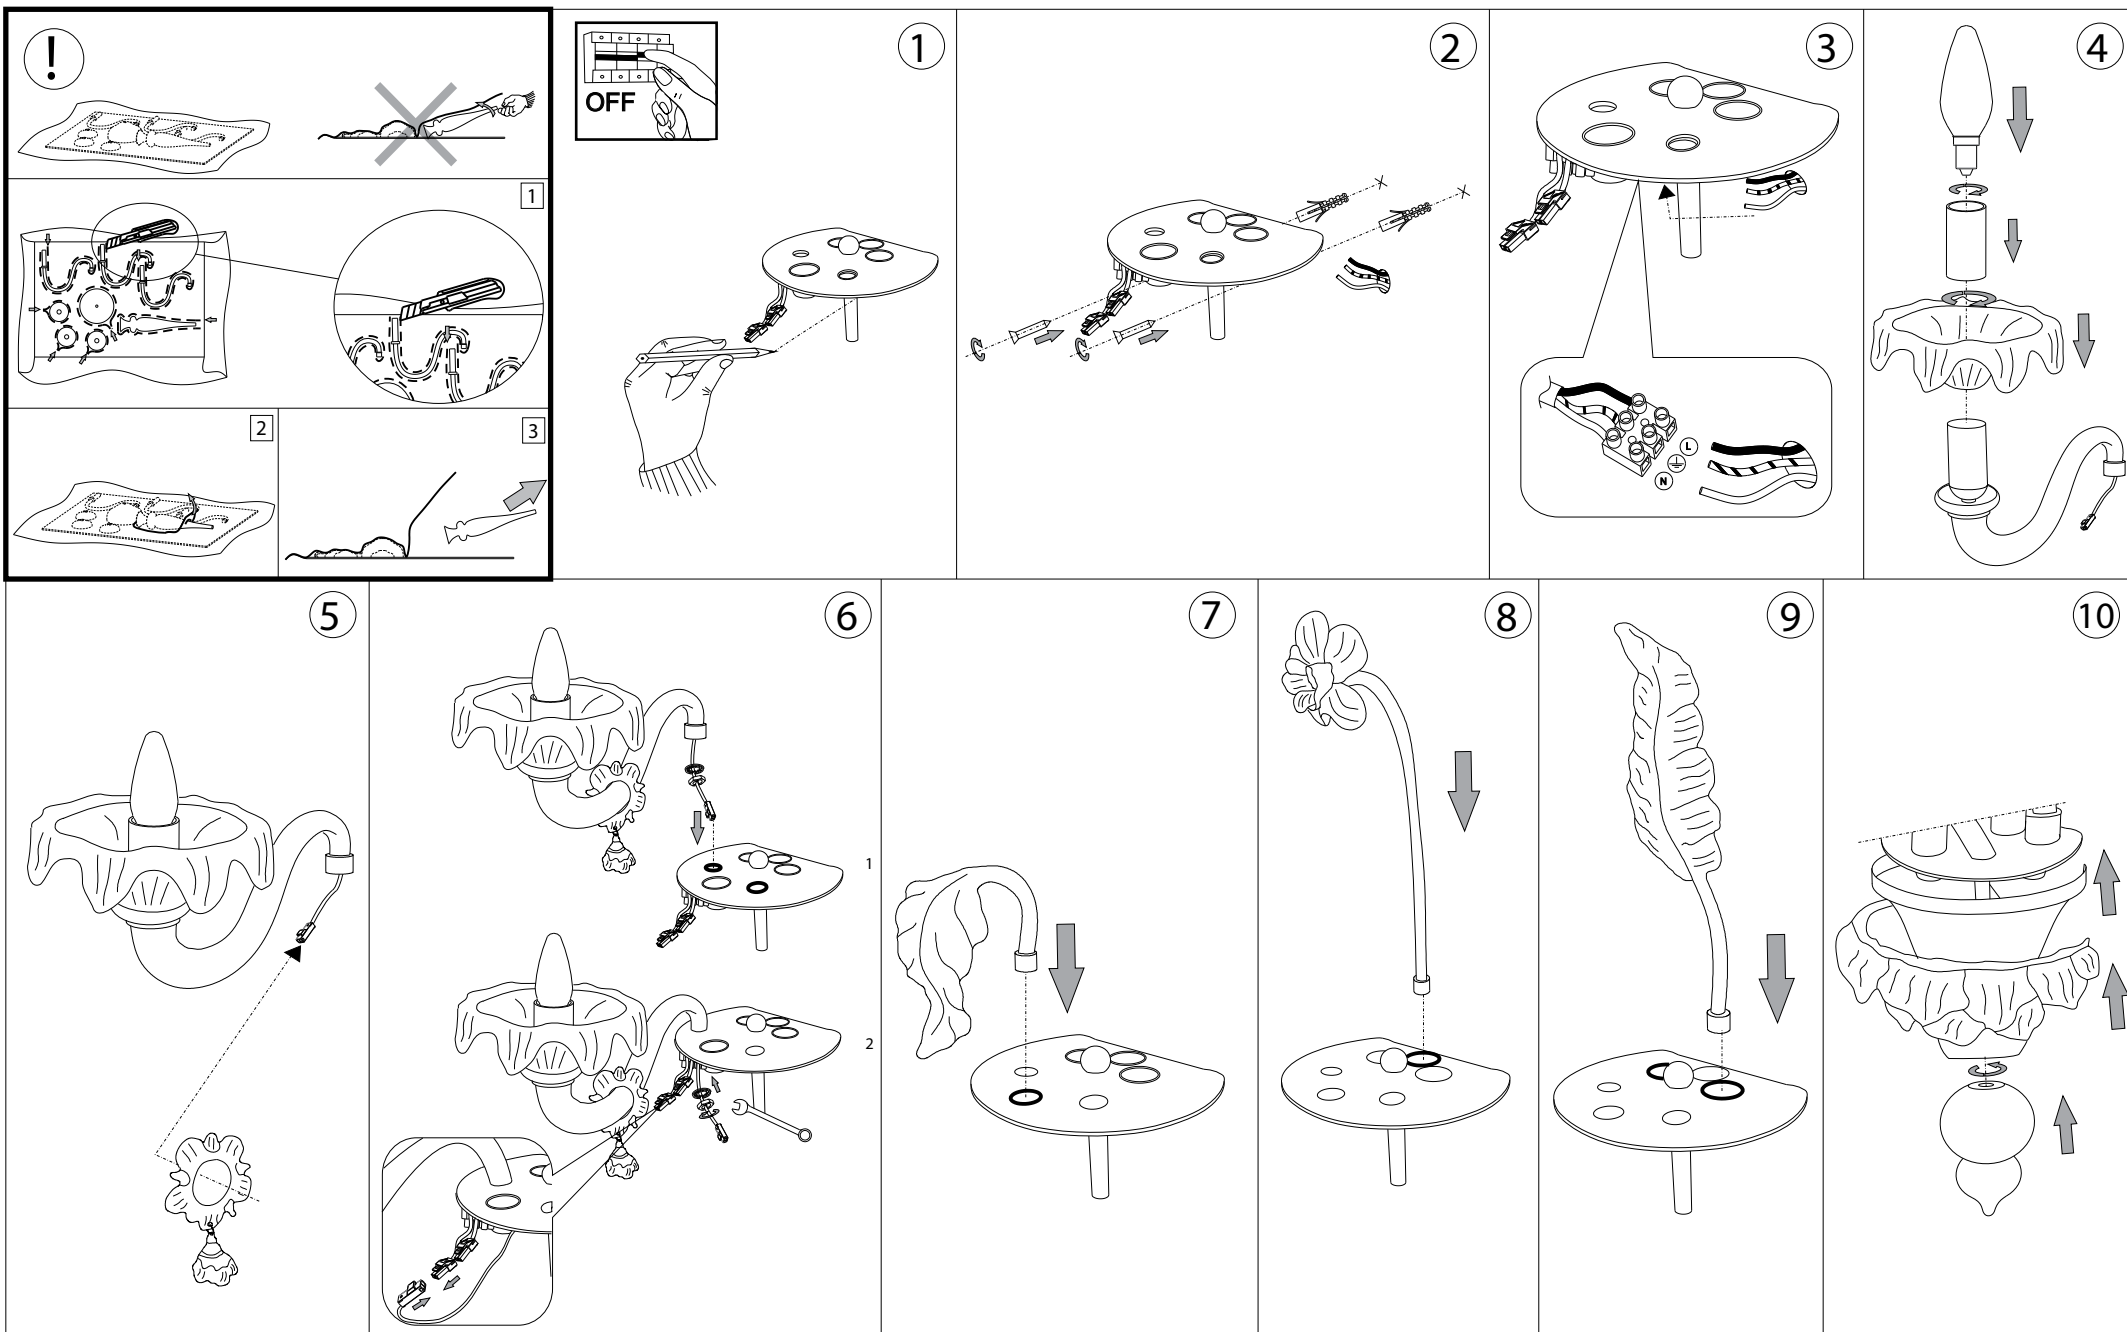

ESEGUIRE LE OPERAZIONI DI MONTAGGIO, SEGUENDO L'ORDINE NUMERICO PROGRESSIVO.
FOLLOW THE ASSEMBLY INSTRUCTIONS BY READING THE NUMERICAL PROGRESSION

La sicurezza di questo apparecchio è garantita solo con l'uso appropriato di queste istruzioni pertanto è necessario conservarle.
The safety and reliability are guaranteed only when installation instructions are properly followed. Please retain this instruction sheet for future reference.