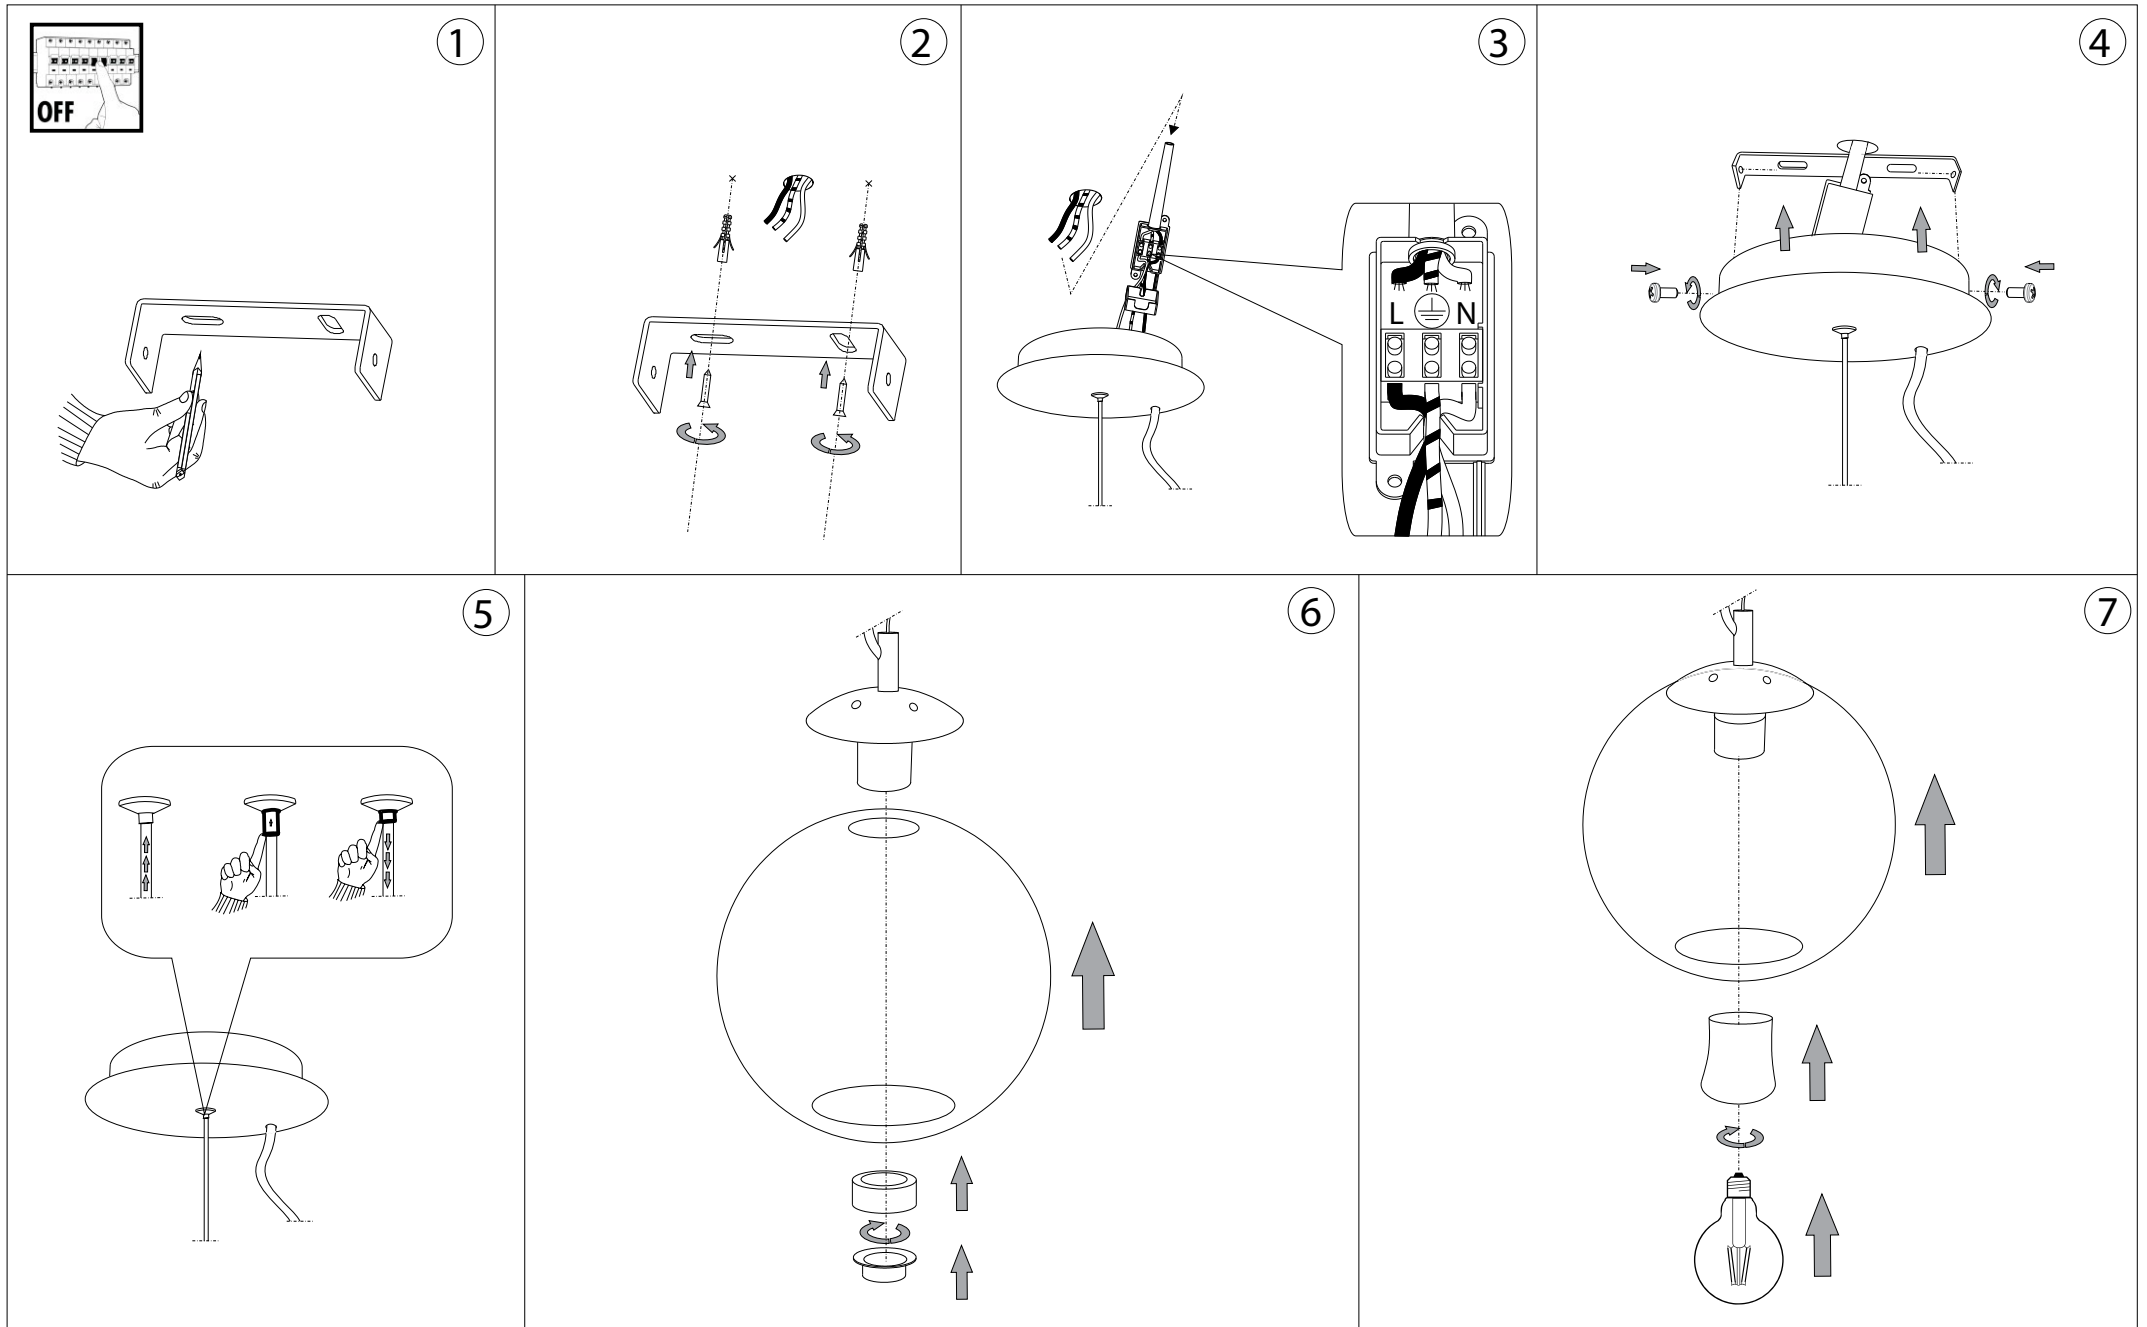

ESEGUIRE LE OPERAZIONI DI MONTAGGIO, SEGUENDO L'ORDINE NUMERICO PROGRESSIVO.
FOLLOW THE ASSEMBLY INSTRUCTIONS BY READING THE NUMERICAL PROGRESSION

La sicurezza di questo apparecchio è garantita solo con l'uso appropriato di queste istruzioni pertanto è necessario conservarle.

The safety and reliability are guaranteed only when installation instructions are properly followed. Please retain this instruction sheet for future reference.