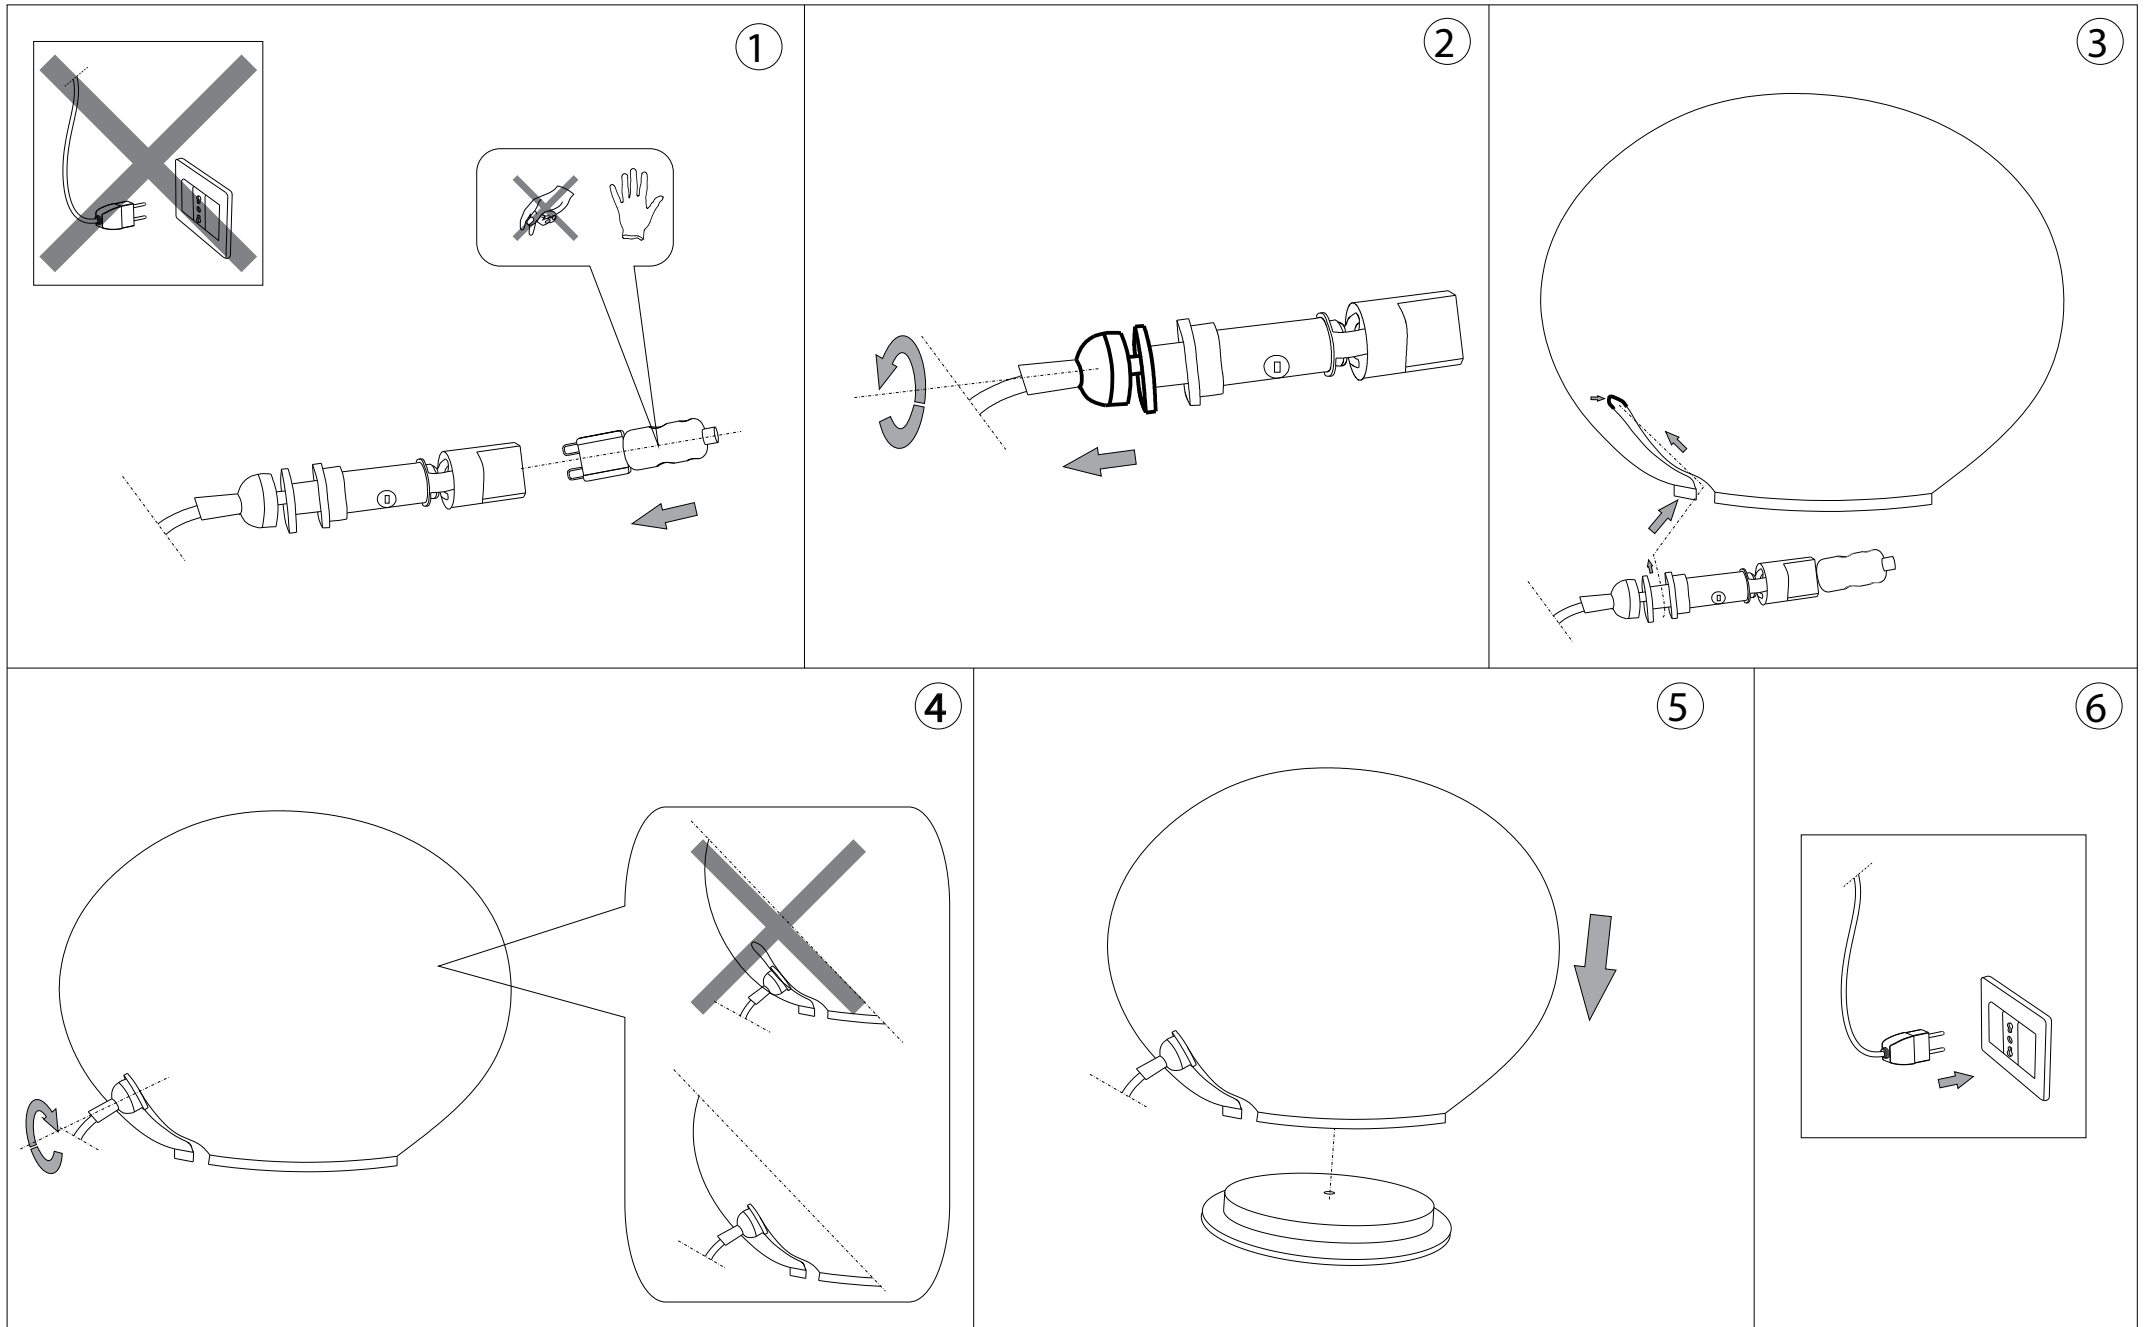

## Smarties Bianco TL1

Lampada da tavolo  
Table lamp  
Lampe de table  
Tischlampe  
Lámpara de sobremesa  
Настольные лампы

max 1 x 40W G9 / 240V  
- 8021696032078 BIANCO

ESEGUIRE LE OPERAZIONI DI MONTAGGIO, SEGUENDO L'ORDINE NUMERICO PROGRESSIVO.  
FOLLOW THE ASSEMBLY INSTRUCTIONS BY READING THE NUMERICAL PROGRESSION