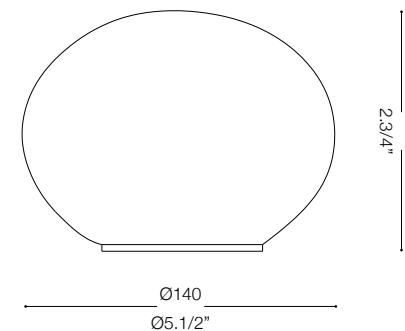

## Smarties Bianco TL1

Lampada da tavolo  
Table lamp  
Lampe de table  
Tischlampe  
Lámpara de sobremesa  
Настольные лампы

max 1 x 40W G9 / 240V  
- 8021696032078 BIANCO

ESEGUIRE LE OPERAZIONI DI MONTAGGIO, SEGUENDO L'ORDINE NUMERICO PROGRESSIVO.  
FOLLOW THE ASSEMBLY INSTRUCTIONS BY READING THE NUMERICAL PROGRESSION