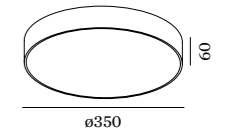

CE 2.45kg ± 960° IP44 0.3

3000K | >80CRI | 1600lm